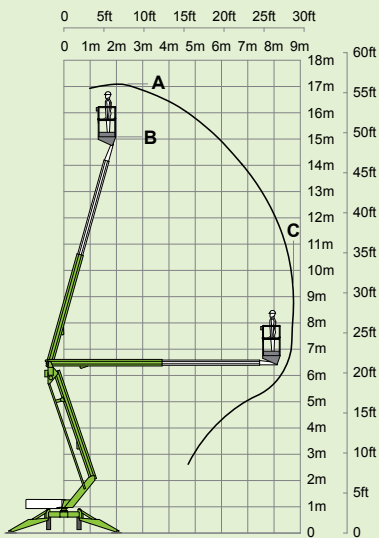

niftylift

SD50 4x4

(A) 56ft

(B) 49ft 6in

(C) 28ft 6in

500lbs

3ft 7in x 2ft 2in

Option

(D) 6ft 11in

(F) 5ft 3in

(G) 14ft 5in

(J) 18ft 4in

5.2mph

17ft

30%
17°

6000lbs