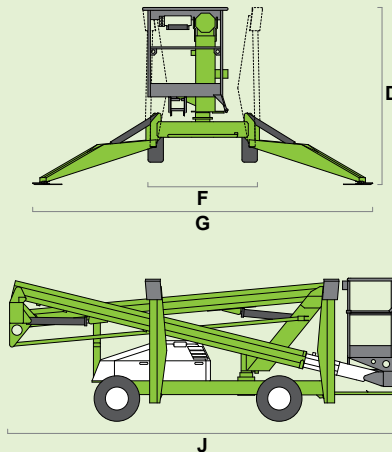

niftylift

SD50 4x4

(A) 56ft

(B) 49ft 6in

(C) 28ft 6in

500lbs

3ft 7in x 2ft 2in

Option

(D) 6ft 11in

(F) 5ft 3in

(G) 14ft 5in

(J) 18ft 4in

5.2mph

17ft

30%
17°

6000lbs